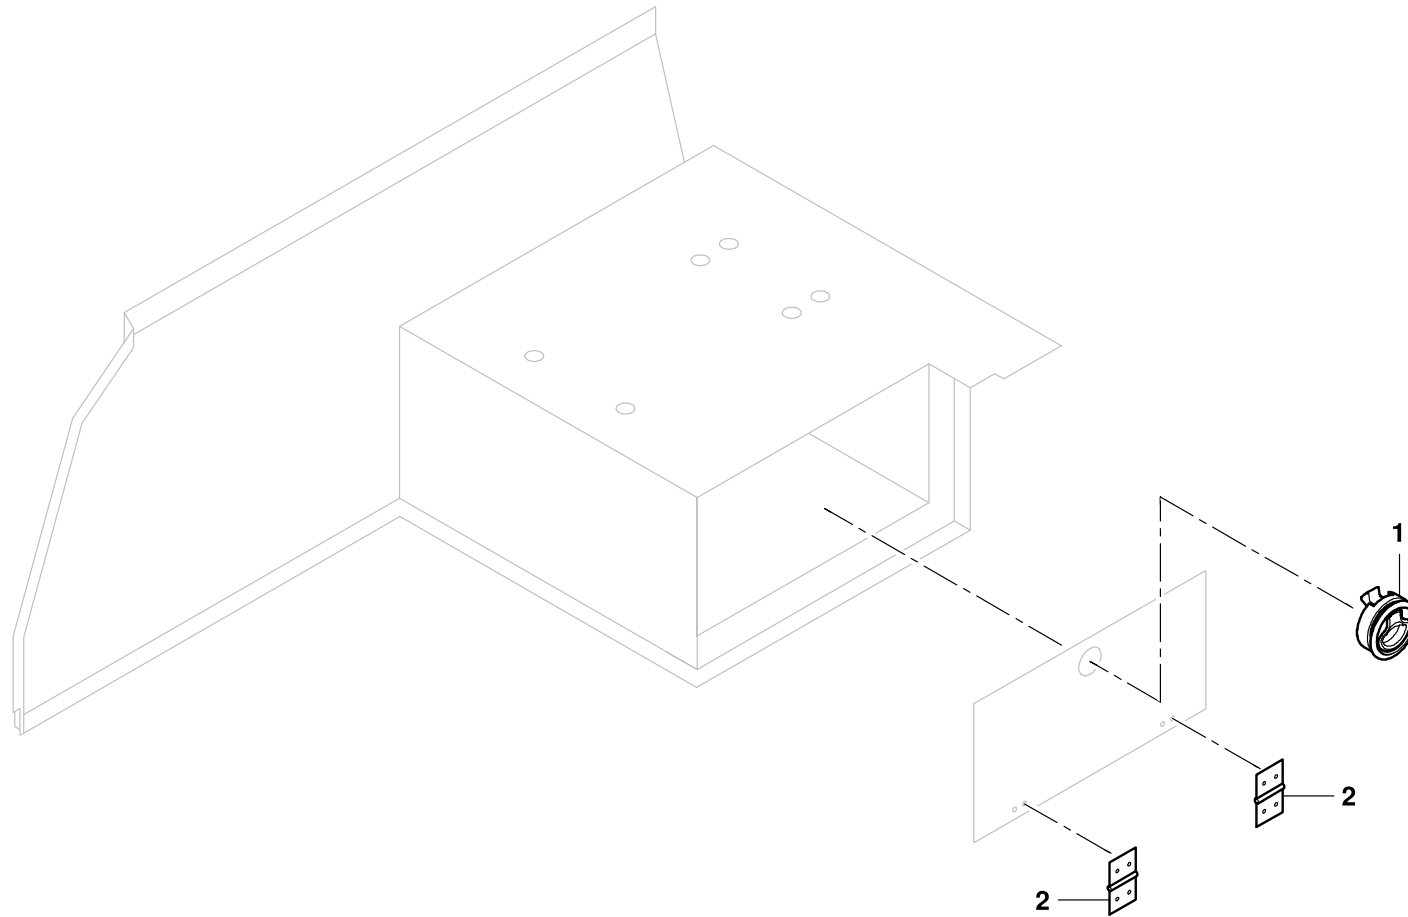

GROVE[®]ABDECKUNG SITZKONSOLE LINKS
COVERING FOR SEAT BRACKET PIN LEFTBILDТАFEL
PICTORIAL DISPLAY**GMK 3050**
BE 550
G 231

05.09

3082381-ETL A

1/1

3082381-A-BL01-0509-0000